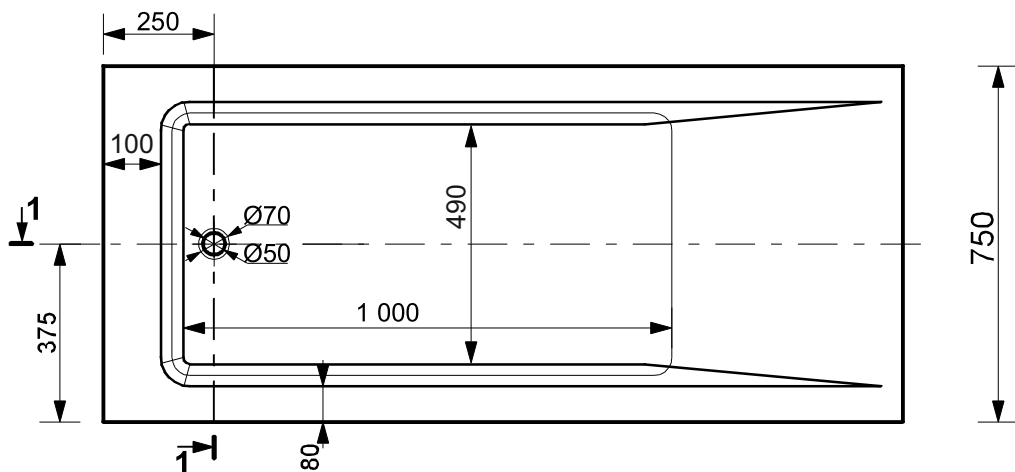

г. Кострома, ул. Московская д. 105
тел. 8 (4942) 33 61 71

ESTET

БАННА "ДЕЛЬТА SLIM" 1700X750

ПРОИЗВОДСТВО ИЗДЕЛИЙ ИЗ ЛИТЬЕВОГО МРАМОРА

*Допустимое отклонение линейных размеров ± 5 мм

ООО «ЭСТЕТ»