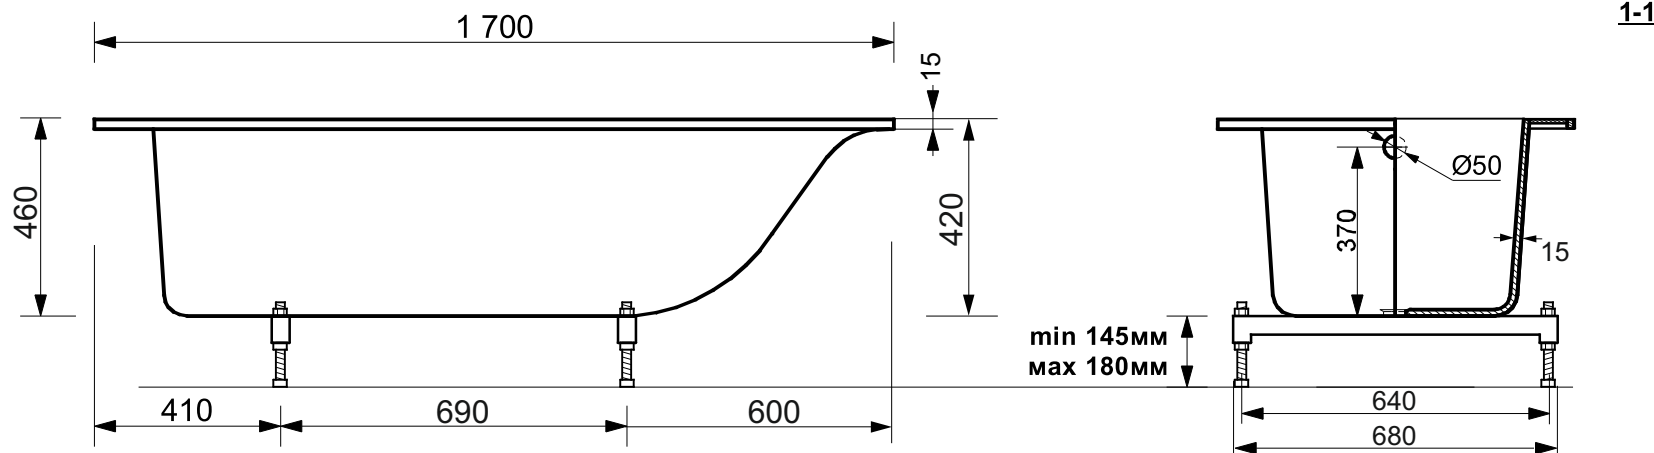

г. Кострома, ул. Московская д. 105
тел. 8 (4942) 33 61 71

ESTET

БАННА "ДЕЛЬТА SLIM" 1700X750

ПРОИЗВОДСТВО ИЗДЕЛИЙ ИЗ ЛИТЬЕВОГО МРАМОРА

*Допустимое отклонение линейных размеров ± 5 мм

ООО «ЭСТЕТ»